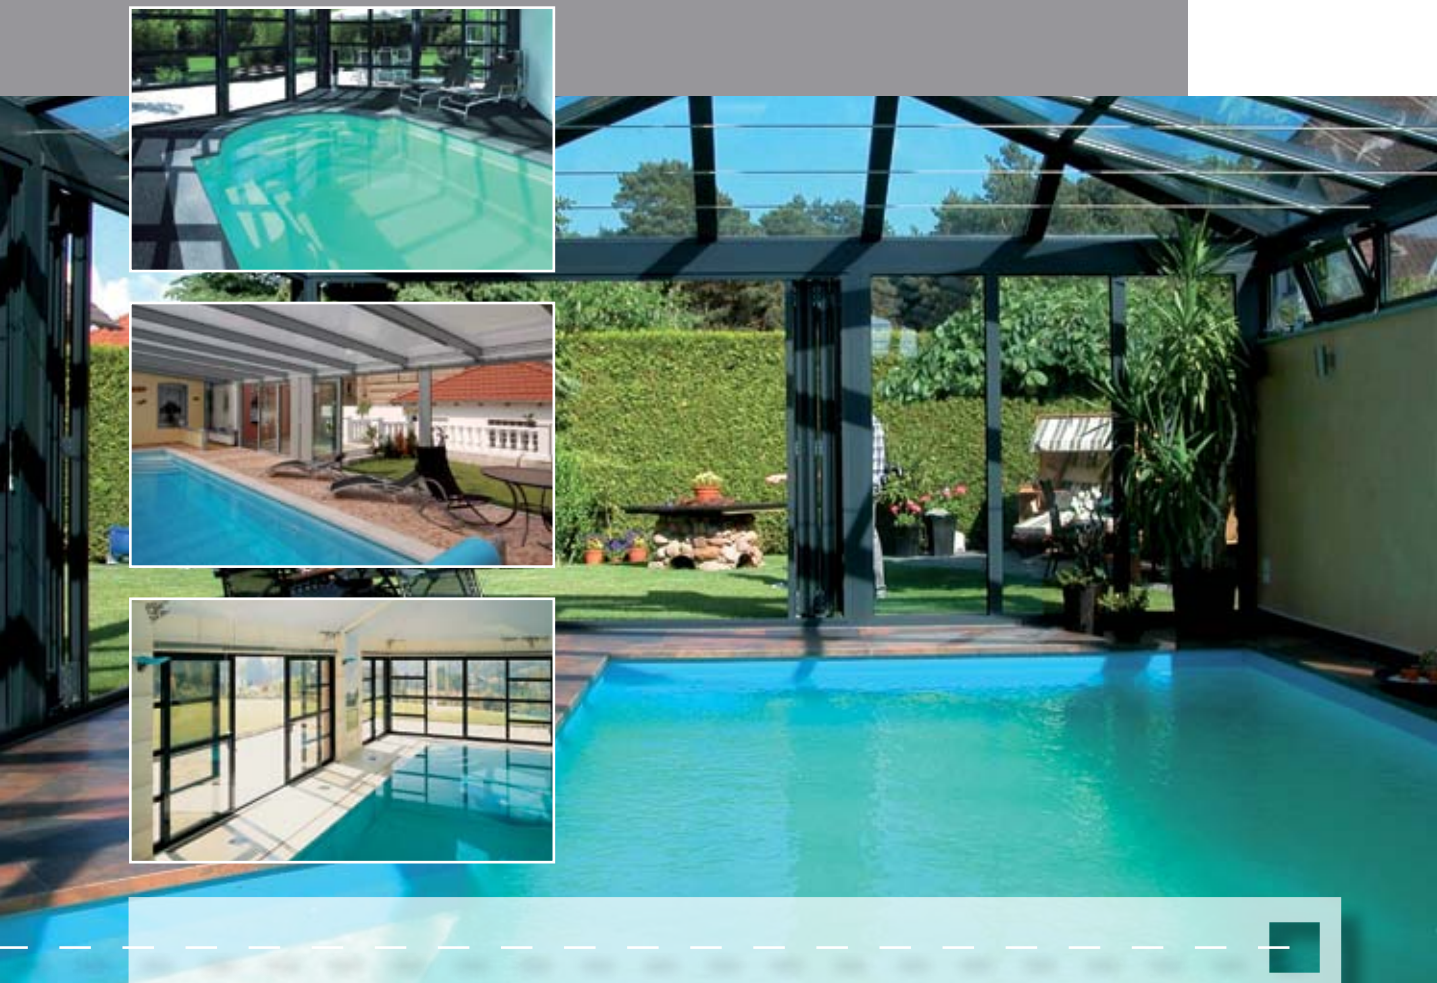

Relaxen und erfrischen:

Temperierte Poolanlagen sind für eine ganzjährige Nutzung geeignet. Moderne Isoliergläser begünstigen eine optimale Wärmespeicherung. So macht auch an kühlen Herbst- und Frühlingstagen das Schwimmen Spaß. Großzügige Öffnungsfronten verbinden den Innenraum praktisch mit Garten oder Wohnhaus. Geschlossene Fensterfronten halten Staub und Blattwerk fern. Ihre Bedienung ist leicht und komfortabel, sie gestatten schwellenfreie Übergänge und sind platzsparend.